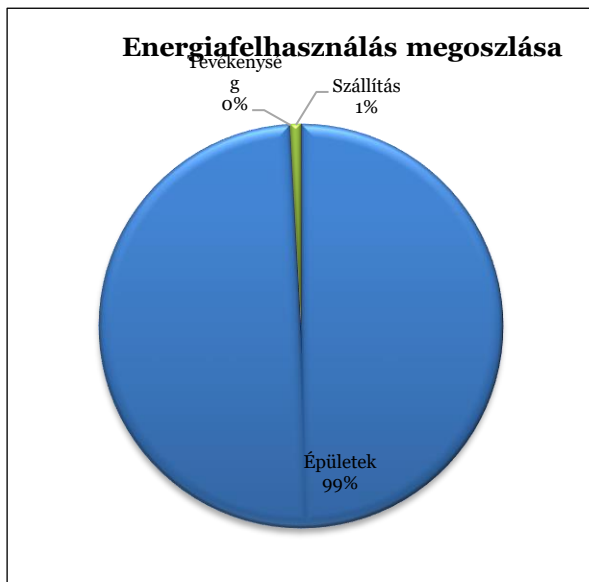

ÉVES ENERGETIKAI SZAKFERERENSI RIPORT (kivonat) 2020

Céges adatok:

Szombathelyi Sportközpont és Sportiskola NP. Kft.

9700 Szombathely, Sugár út 18.

Energiafelhasználásra vonatkozó adatok:

- Villamos energia: 0-500 MWh között
- Földgáz: 2000-2500MWh között
- Üzemanyagok: 0-500 MWh között